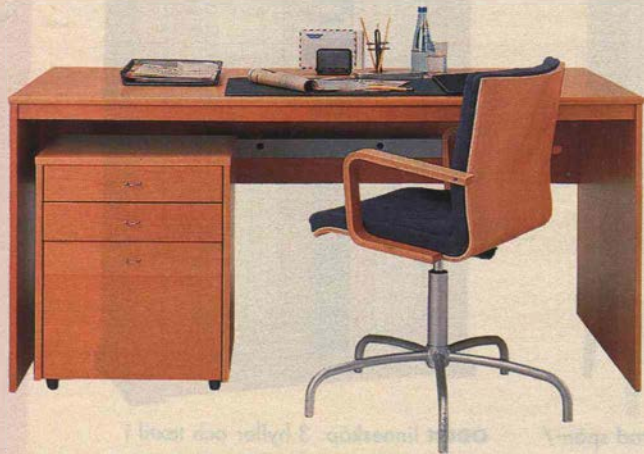

KAVALJER skrivbord med kabelränna. Bokfanérad spånskiva. 160x75 cm, höjd 75 cm **möbelfakta** 1.095.- Lådurts med hjul. 49x63 cm, djup 41 cm 895.- **KRISTOFER** snurrstol 1.195.-